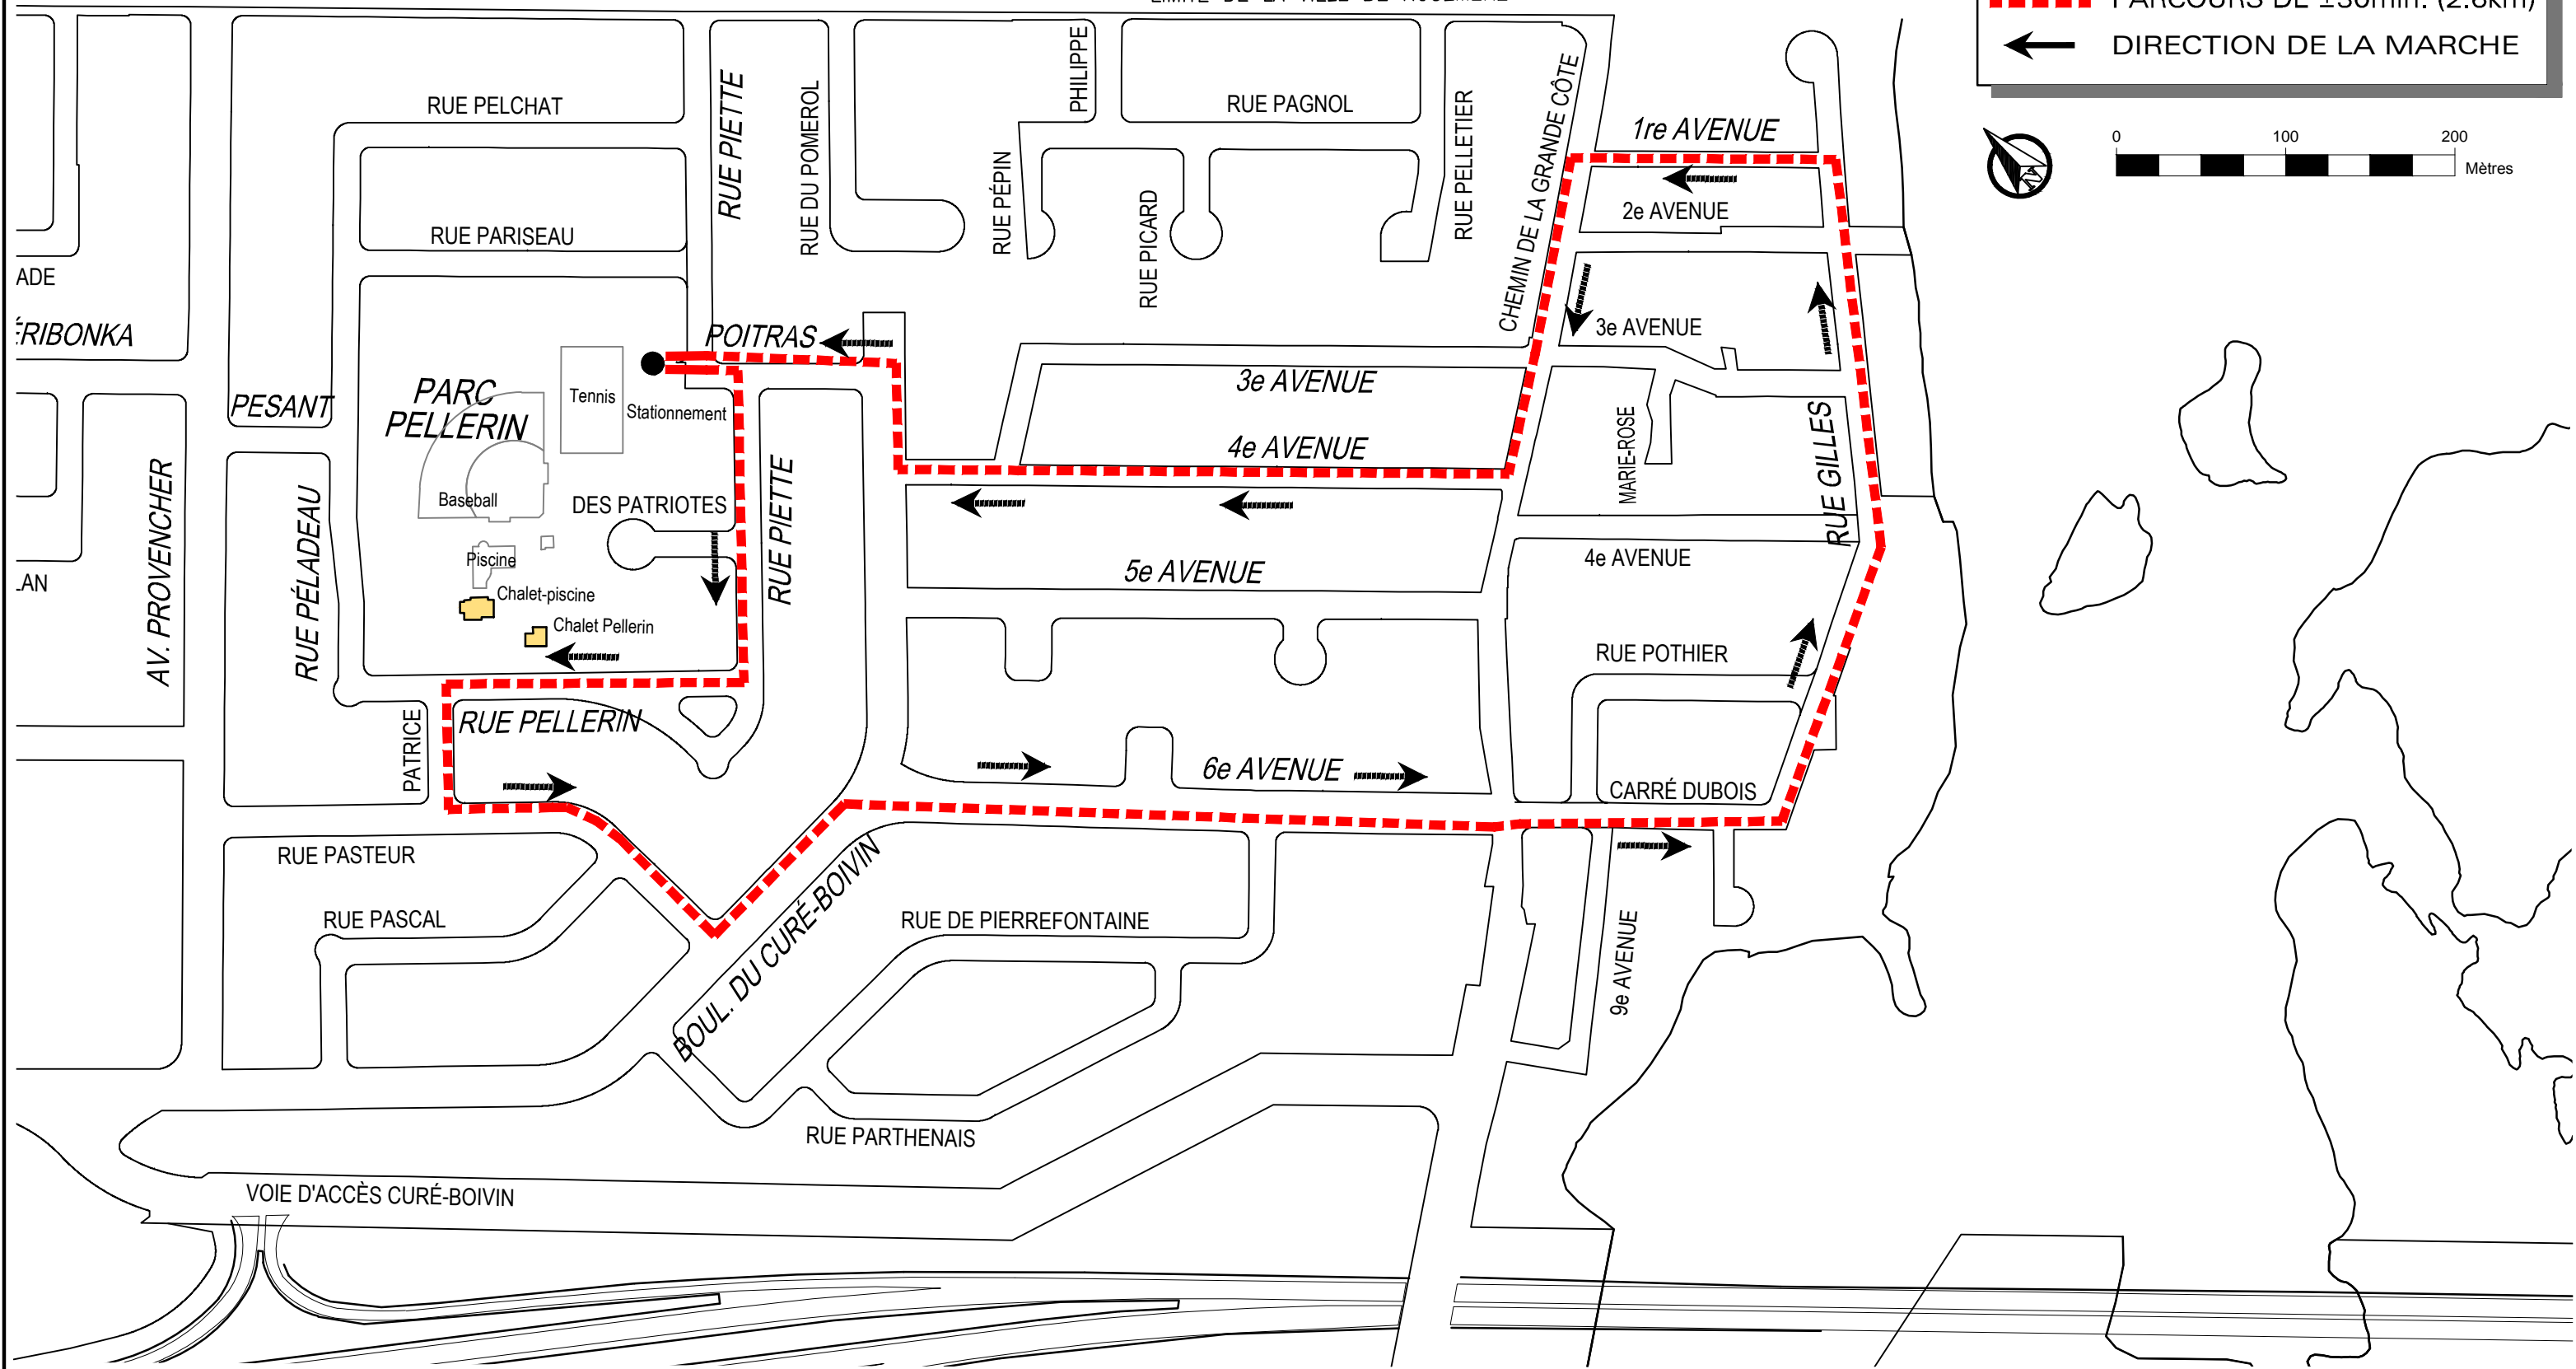

SANCHE

LIMITE DE LA VILLE DE ROSEMÈRE

LÉGENDE

-  PARCOURS DE ±30min. (2.6km)
-  DIRECTION DE LA MARCHE

ADE

ÉRIBONKA

AN

AV. PROVENCHER

RUE PELLERIN

PATRICE

RUE PASTEUR

RUE PASCAL

BOUL. DU CURÉ-BOIVIN

RUE DE PIERREFONTAINE

RUE PARTHENAIS

VOIE D'ACCÈS CURÉ-BOIVIN

CHEMIN DE LA GRANDE CÔTE

RUE PELLETIER

RUE PAGNOL

RUE PICARD

RUE PÉPIN

PHILIPPE

RUE DU POMEROL

RUE PIETTE

RUE PELCHAT

RUE PARISEAU

PESANT

RUE PÉLADEAU

PARCOURS POUR LA MARCHÉ

-SECTEUR DU PARC PELLERIN-