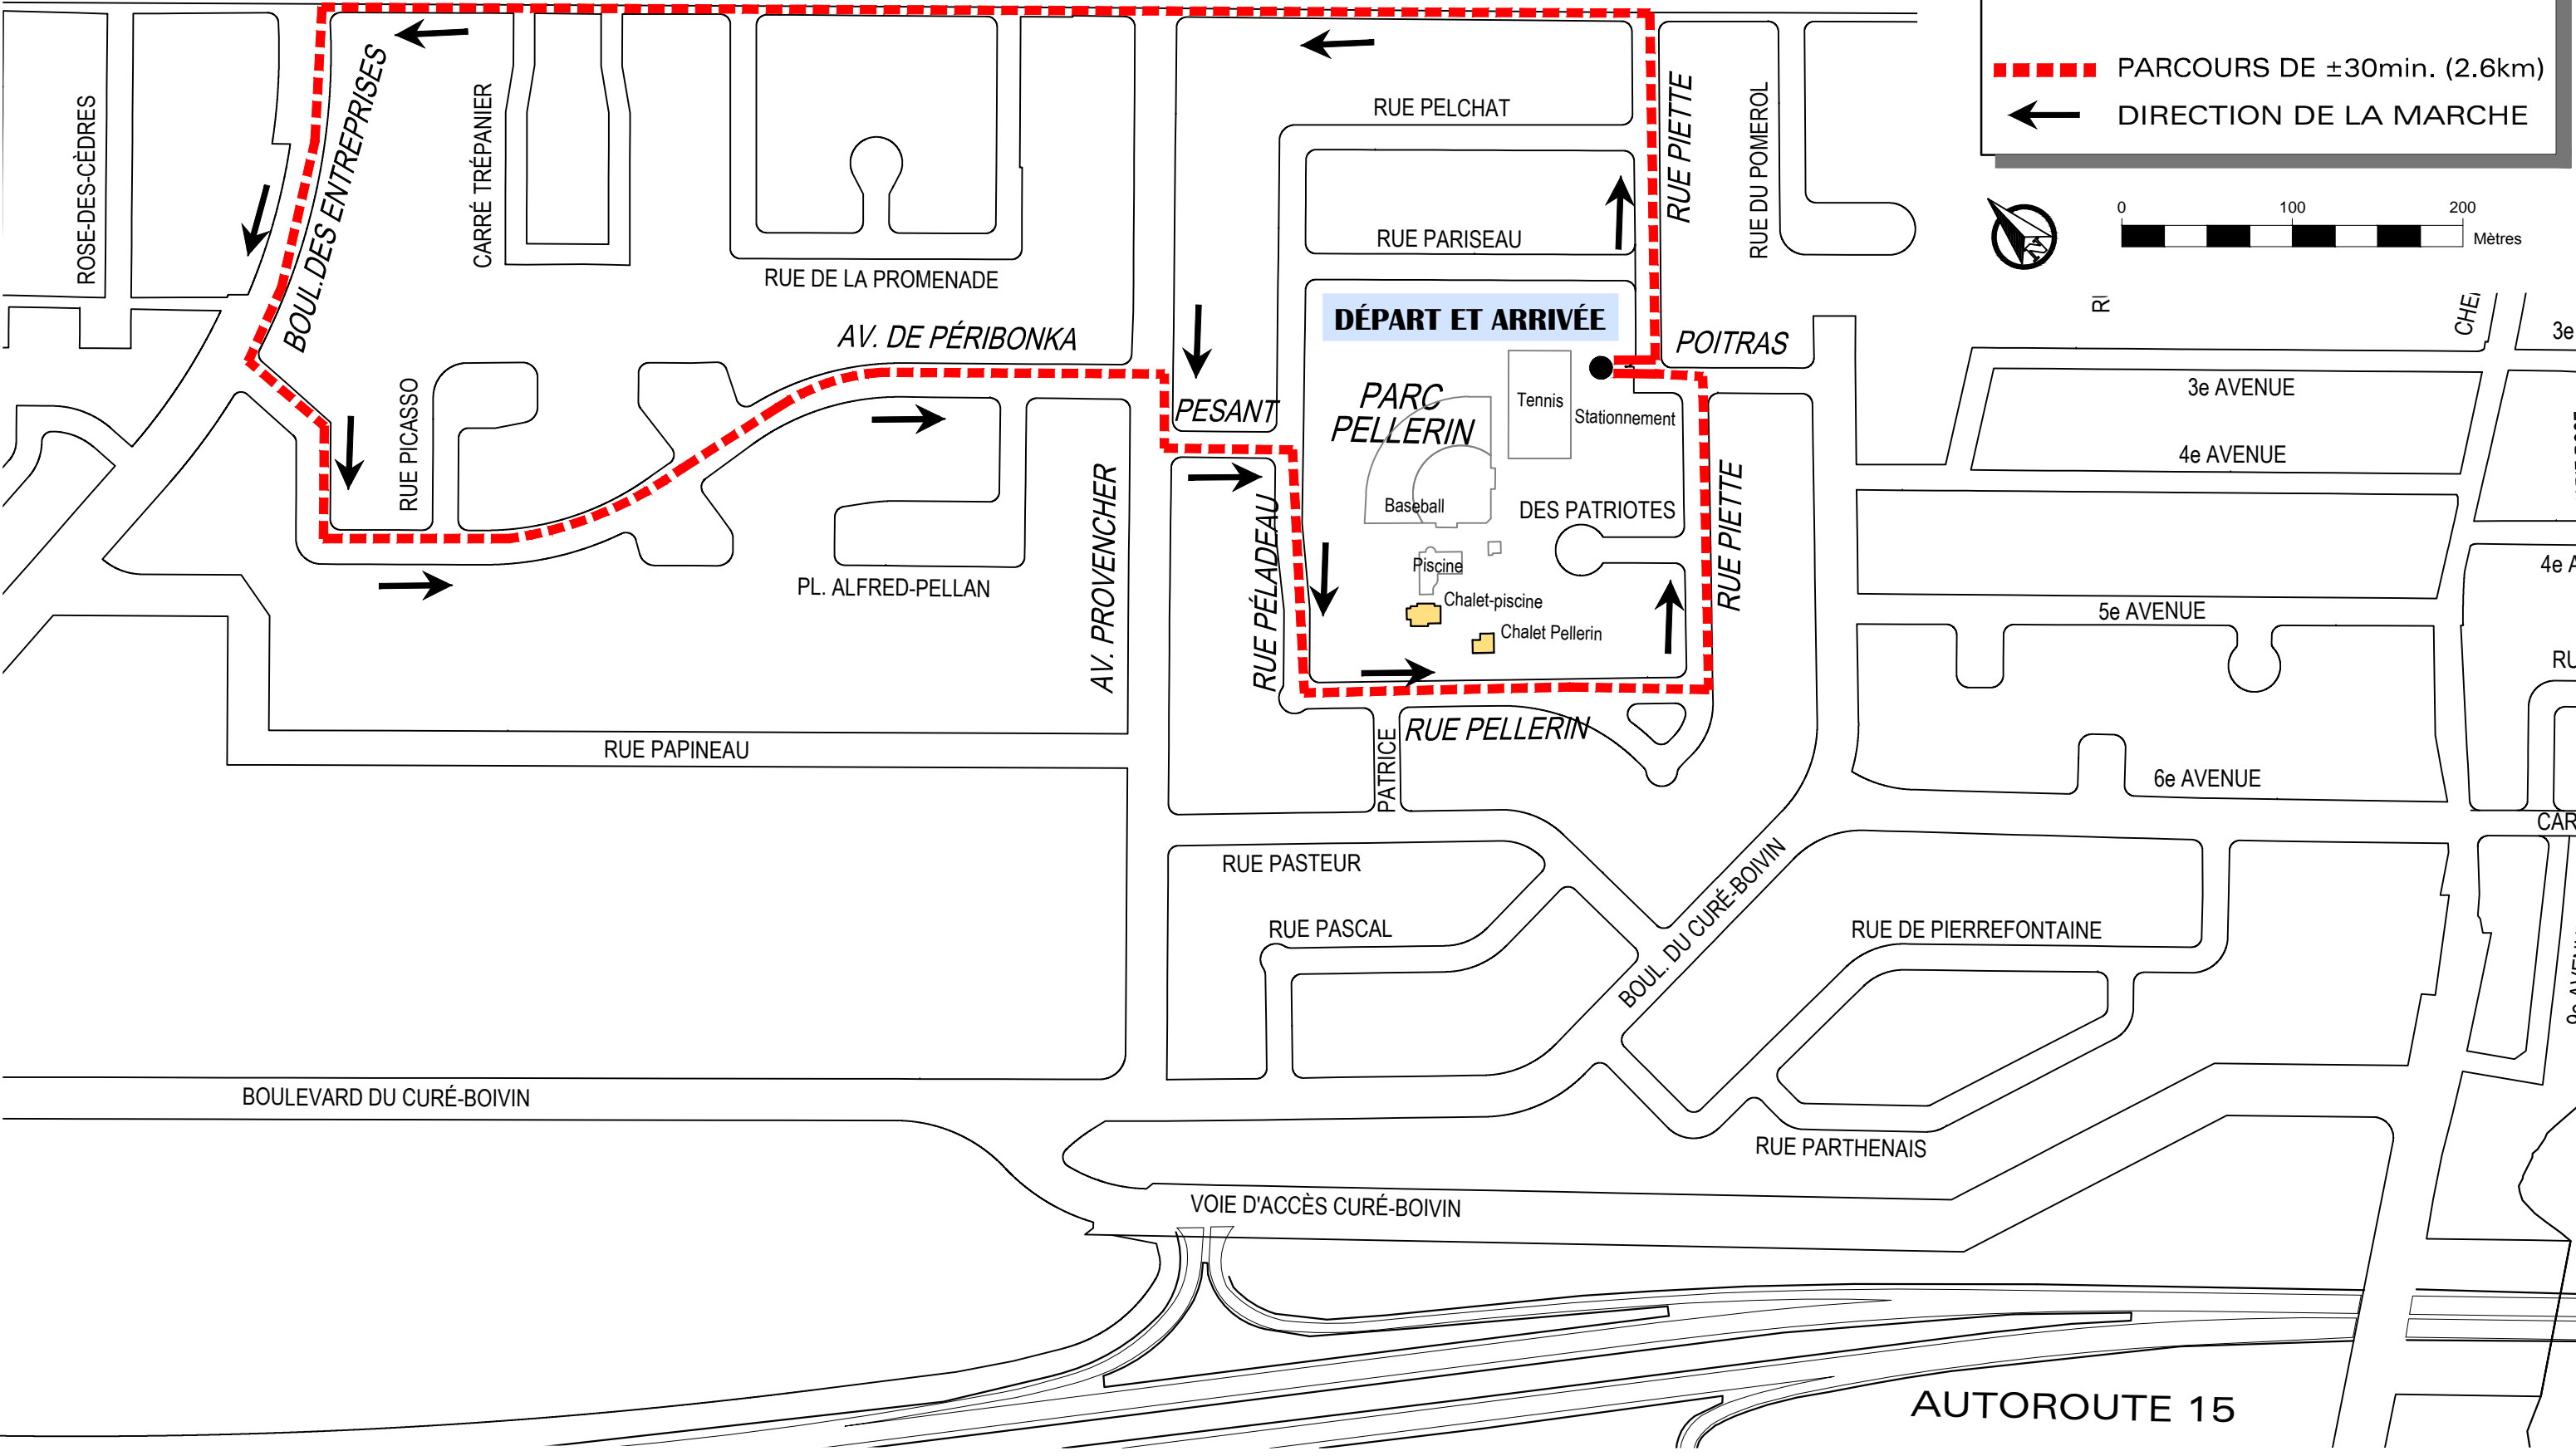

MONTÉE SANCHE

LÉGENDE

-  PARCOURS DE ±30min. (2.6km)
-  DIRECTION DE LA MARCHÉ

DÉPART ET ARRIVÉE

PARC PELLERIN

Baseball

Piscine

Chalet-piscine

Chalet Pellerin

Tennis

Stationnement

DES PATRIOTES